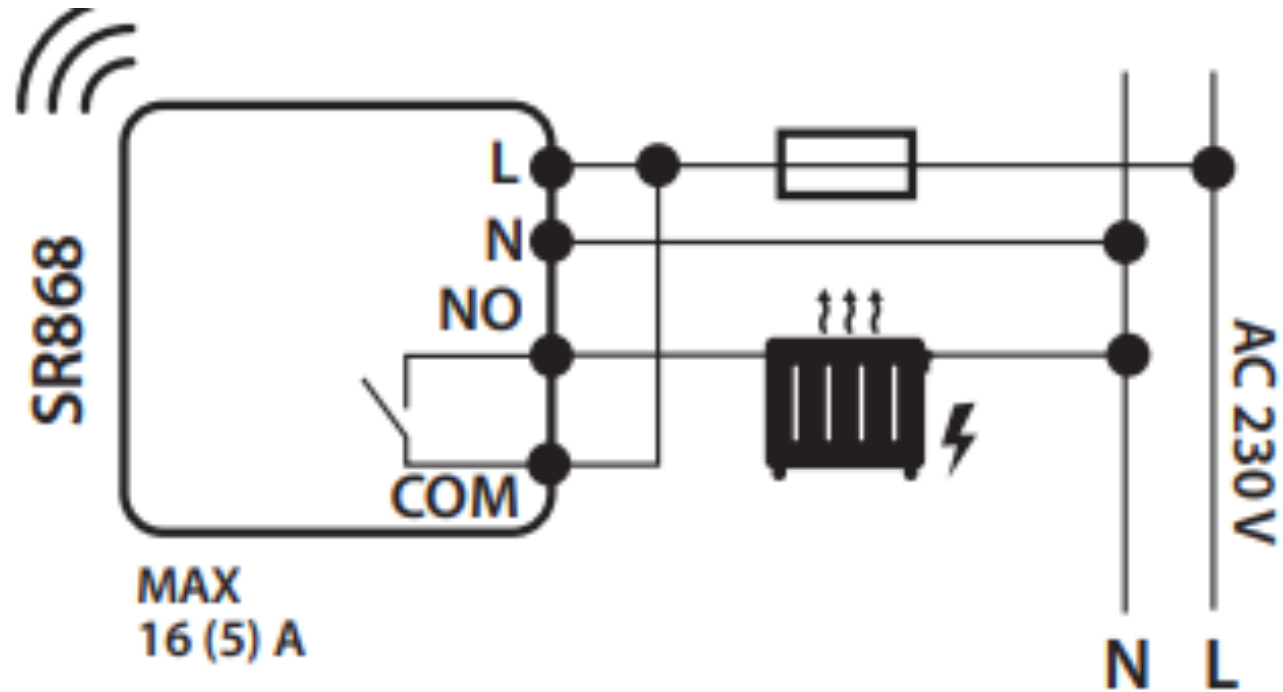

Ledningsdiagram Smart Relæ SR868 Elvarme

| Terminal | Description |
|----------|-----------------------|
| COM | Common terminal |
| NO | Switch terminal |
| N | Power supply 230 V AC |
| L | Power supply 230 V AC |